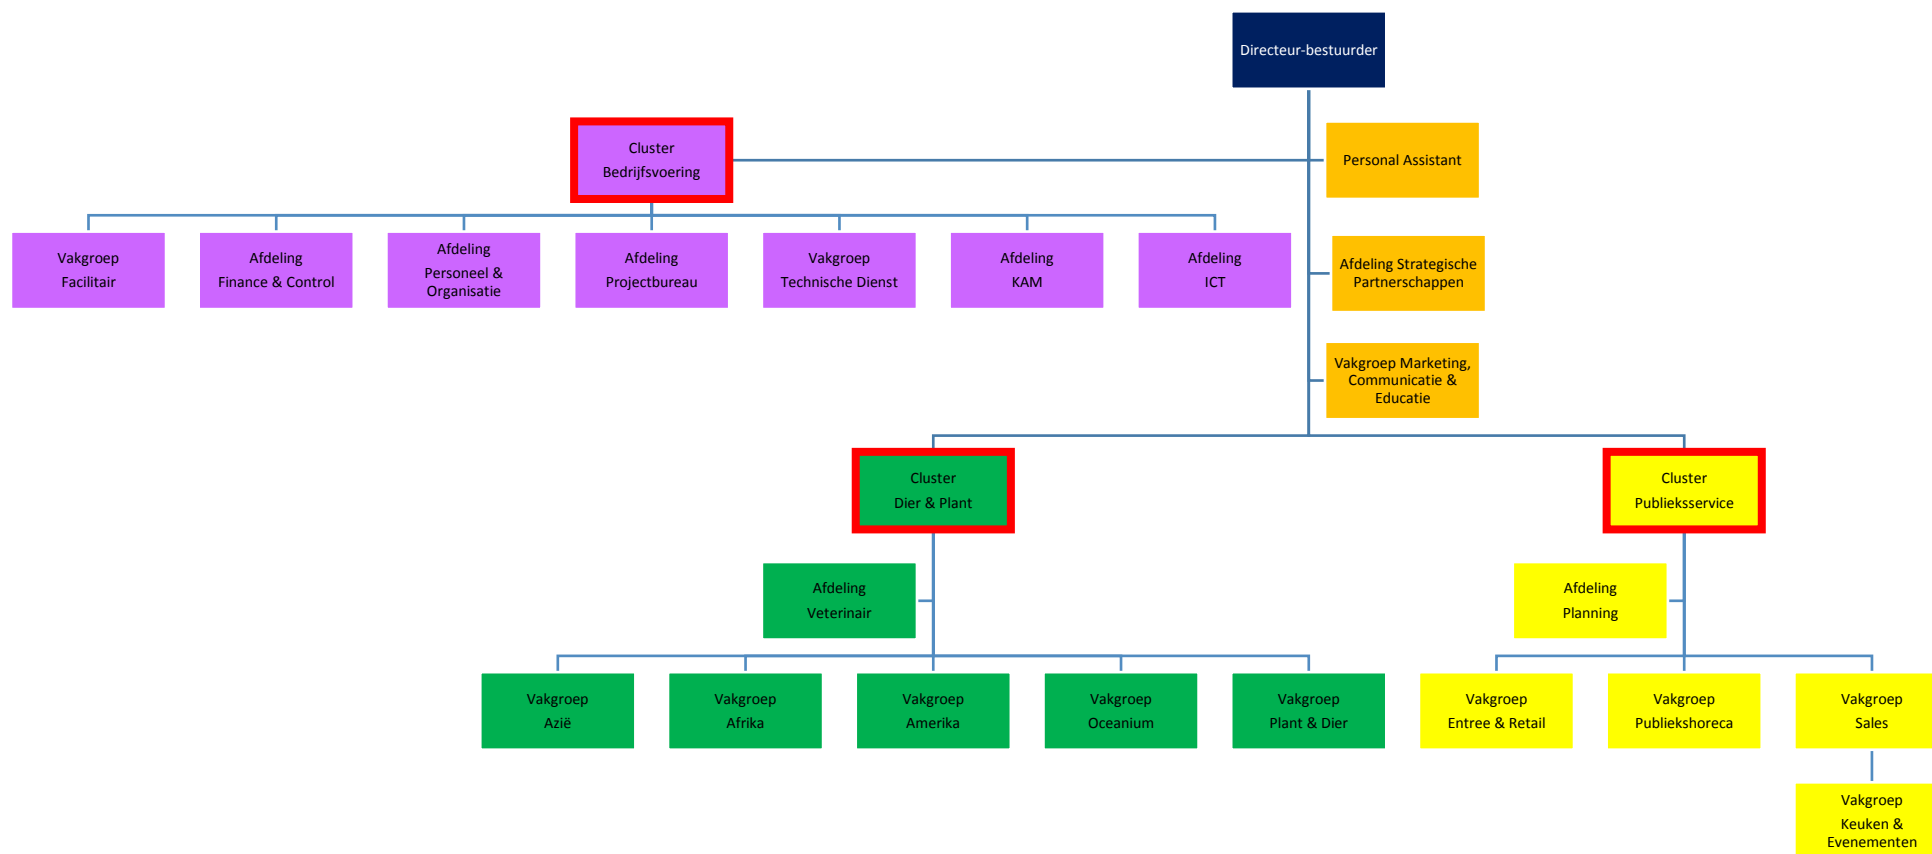

Organigram Diergaarde Blijdorp (per 9 augustus 2018)

→ **Rood** kader: manager betreffende cluster/vakgroep/afdeling = MT-lid